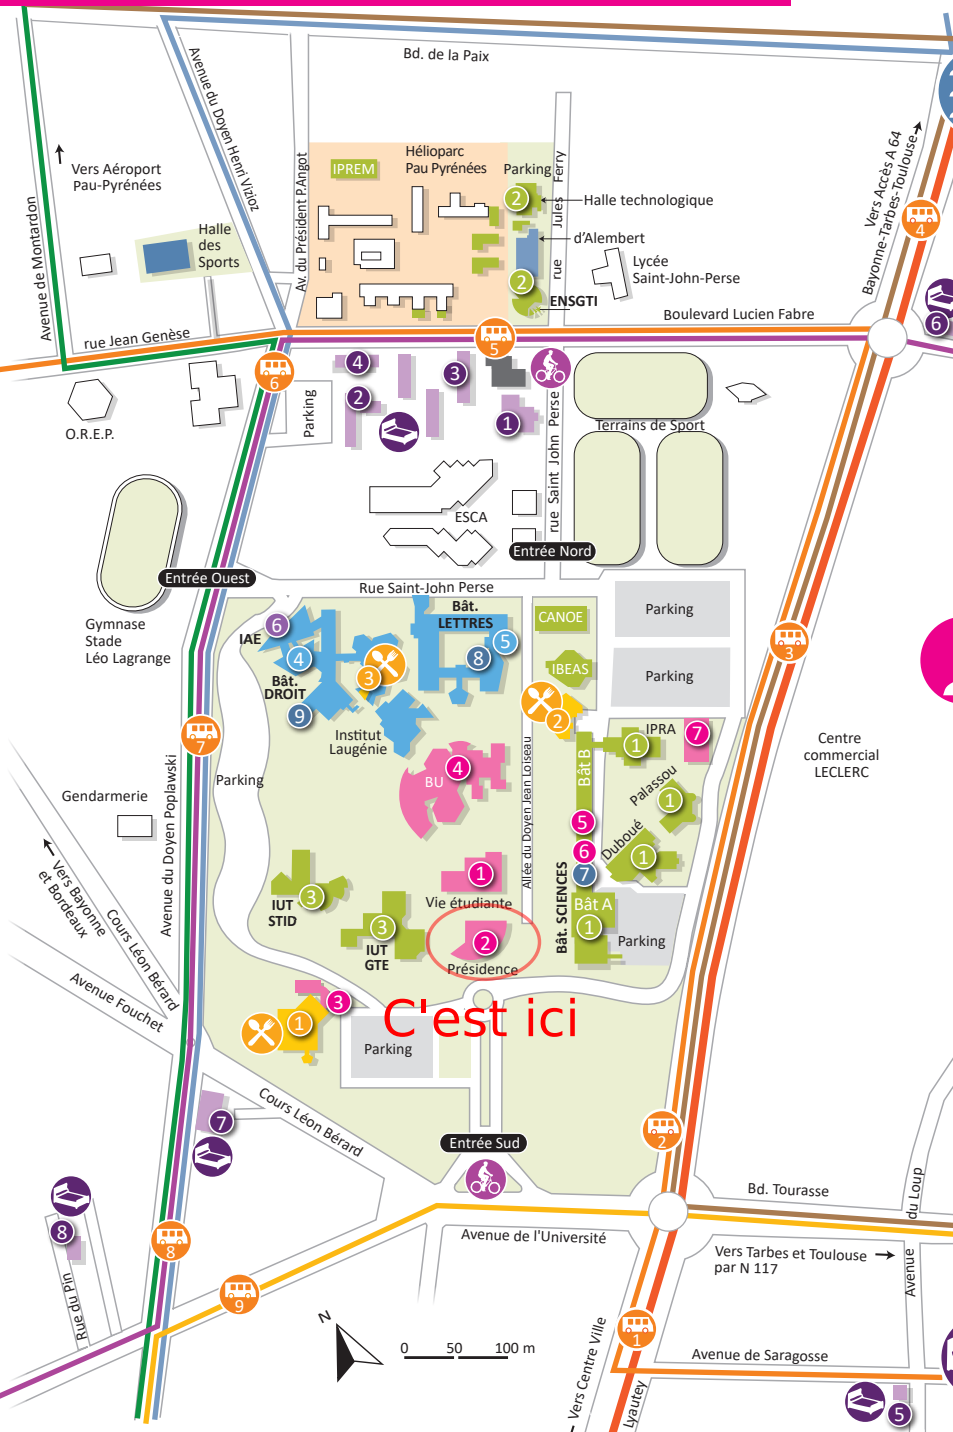

Campus de Pau

Formation / Academics / Formaciones

Collège STEE
Sciences et technologies pour l'énergie et l'environnement

1. **Bât. sciences et techniques**
   05 59 40 79 14
2. **ENSGTI - École nationale supérieure en génie des technologies industrielles**
   05 59 40 78 00
3. **IUT des Pays de l'Adour (Départements STID et GTE)**
   05 59 40 71 20

Collège SSH
Sciences sociales et humanités

1. **Bât. droit, économie, gestion**
   05 59 40 80 00
2. **Bât. lettres, langues, sciences humaines, sport**
   05 59 40 73 10

Collège 2E1
Études européennes et internationales

1. **IAE Pau-Bayonne - École universitaire de management**
   05 59 40 81 40

1. **Direction FTLV - Formation continue et apprentissage**
   05 59 40 78 88
2. **Centre de ressources en langues**
   05 59 40 73 15
3. **Écoles doctorales**
   ED sciences et leurs applications
   05 59 40 74 45
   ED sciences sociales et humanités
   05 59 40 81 95

Services / Servicios

1. **Bâtiment Vie étudiante**
   - **DEVE - Direction des enseignements et de la vie étudiante**
     05 40 17 52 30
   - **SCUIO-IP - Service commun universitaire d'information, d'orientation et d'insertion professionnelle**
     05 59 40 70 90
   - **SUAPS - Service universitaire des activités physiques et sportives**
     05 59 40 70 96
   - **DRI - Direction des relations internationales**
     05 59 40 70 54
   - **International Welcome Desk**
     05 59 40 71 14
   - **Espace santé étudiant**
     05 59 40 79 01
   - **Relais handicap**
     05 59 40 79 00
   - **Foyer étudiant**
2. **Services de la présidence**
   Standard : 05 59 40 70 00
3. **MDE - Maison de l'étudiant**
   - **Service culturel**
     La Centrifugeuse
     05 59 40 72 93
4. **Bibliothèques - SCD**
   05 59 40 72 00
5. **Centre de reprographie**
   05 59 40 73 11
6. **E2S UPPA**
   Energy Environment Solutions
   05 59 40 78 65
7. **PC Sécurité**
   06 59 011 011
   ou le 13 (à partir d'un poste fixe de l'UPPA)

Logement / Accommodation / Alojamiento

1. **CLOUS**
   7 rue St John Perse
2. **Résidence Gaston Phoébus**
   Av. Poplawski
3. **Résidence Clé des Champs**
   7 rue St John Perse
4. **Résidence Francis Jammes**
   Av. Poplawski
5. **Résidence Clé de Sol**
   39 Av. du Loup
6. **Résidence Ronsard**
   34 rue Ronsard
7. **Résidence Le Thélème**
   Rue des frères Camors
8. **Résidence Les Erables**
   5 rue du Pin
9. **Résidence Ernest Gabard**
   29 Av. Honoré Baradat

Bus - IDELIS

<http://www.reseau-idelis.com>

1. Tourasse / Cité administrative - Lignes : FEBUS - 13
2. Commune de Paris - Lignes : 12 - 13
3. Condorcet / Université - Lignes : FEBUS - 12 - 13
4. Catherine de Bourbon - Lignes : FEBUS - 12
5. Lycée Saint-John-Perse - Lignes : 13 - 14
6. Cité universitaire - Lignes : 6 - 14 - 16
7. Faculté - Lignes : 6 - 14 - 16
8. Collège Clermont - Lignes : 6 - 14 - 16
9. Carlitos - Ligne T4

- Ligne FEBUS (BHNS) : PAU Hôpital / PAU Gare
- Ligne T4 : LONS Perlic - Billère J. Gois / PAU Cité Multimédia
- Ligne 6 : SERRES CASTET Liben / BIZANOS Mairie
- Ligne 12 : LESCAR Quartier libre / PAU Porte des Pyrénées
- Ligne 14 : JURANÇON LP A. Campa / PAU porte des Pyrénées - Bizanos Beau Soleil
- Ligne 16 : MONTARDON École / PAU Bosquet

Restauration / Cafeterias / Comedores

1. Resto U "Cap Sud"
2. Brasserie "la Vague"
3. Cafétéria "Arlequin"

Vélo / Cycling / Bici - IDECYCLE

Tarifs et infos : <http://www.idecycle.com>